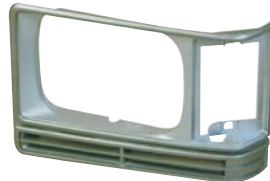

214-1209-6

LIGHT CASE
(SILVER)
R MB 254936
L MB 254935
20PCS 2.65CFT